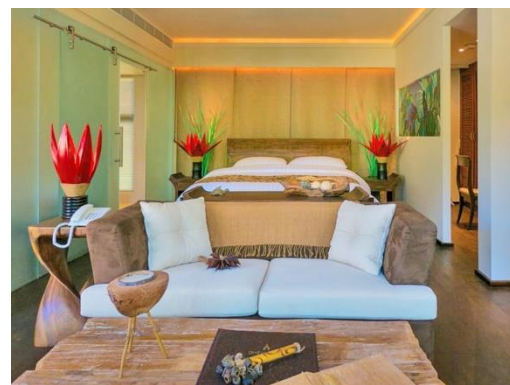

SEYCHELLES - PRASLIN

DHEVATARA BEACH & SPA (4*sup)

Il Dhevatar Beach Hotel & Spa è un bellissimo hotel boutique posizionato direttamente fronte spiaggia. Ogni suite è decorata per offrire un ambiente unico, naturale e di lusso per soddisfare tutti i gusti e le preferenze dei nostri ospiti.

Partenze giornaliere

Dal 01/11 al 30/04 € 1.390

(escluso periodo dal 23/12 al 06/01)

Accoglienza all'arrivo - trasferimenti collettivi

7 notti in camera CLASSIC SUITE con prima colazione

assistenza in loco - assicurazione medico/bagaglio